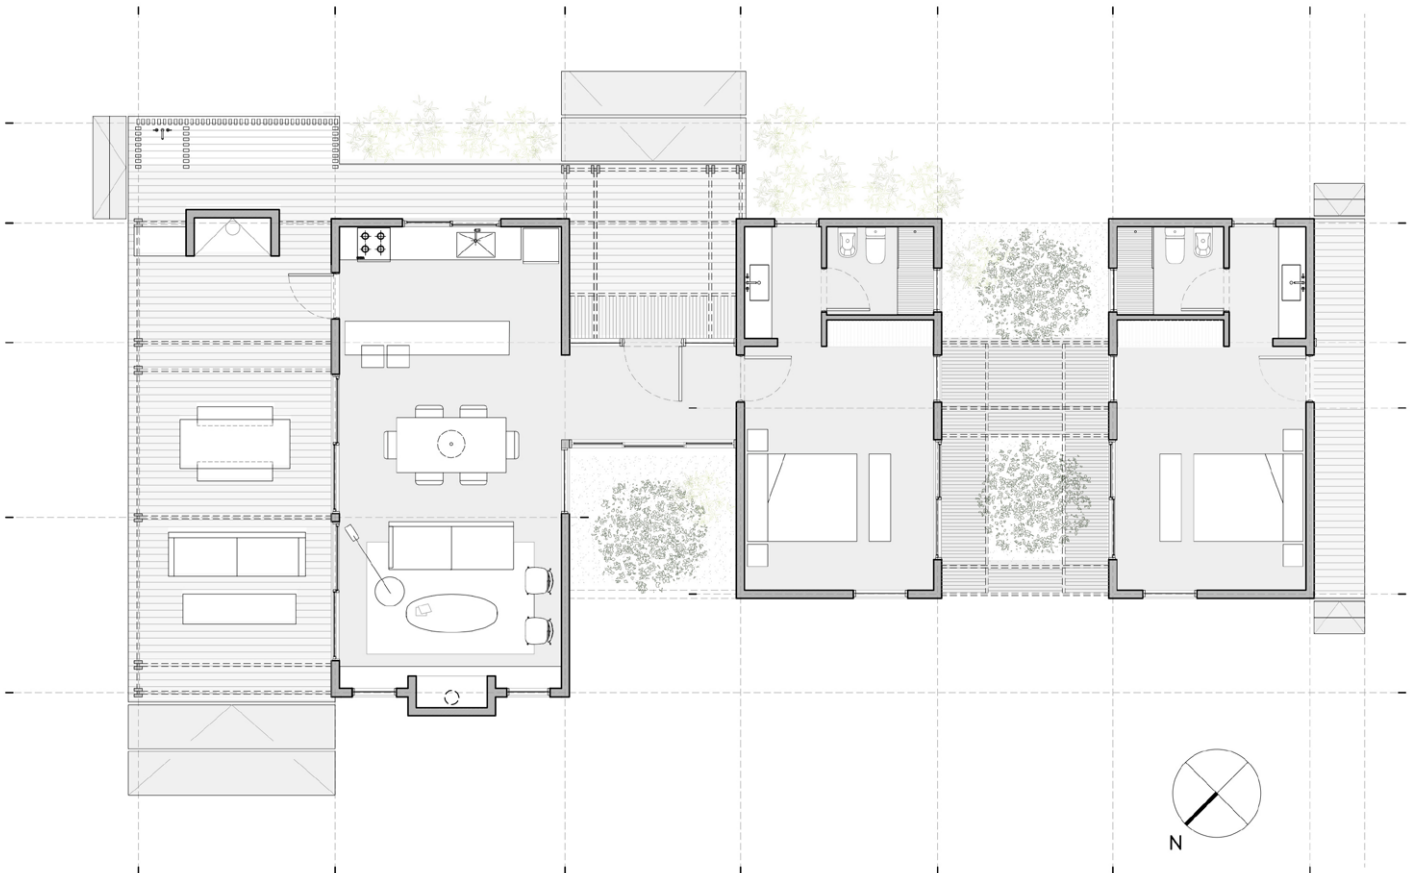

CHACRAS

DE LA
LAGUNA
NEGRA

www.chacrasdelalagunanegra.com

CHACRAS

DE LA
LAGUNA
NEGRA

GAVIOTA · CASA DE 2 / 3 AMBIENTES

info@surmontes.com
www.surmontes.com
@surmontes

**Melicchio
—Benedit**
Arq. + Diseño

(+54911) 33456206
info@arquitecturamb.com.ar
@melben.estudio

CHACRAS

DE LA
LAGUNA
NEGRA

GAVIOTA · CASA DE 2/3 AMBIENTES

90M² CUBIERTOS / 30M² SEMICUBIERTOS

info@surmontes.com
www.surmontes.com
@surmontes

**Melicchio
—Benedit**
Arq. + Diseño